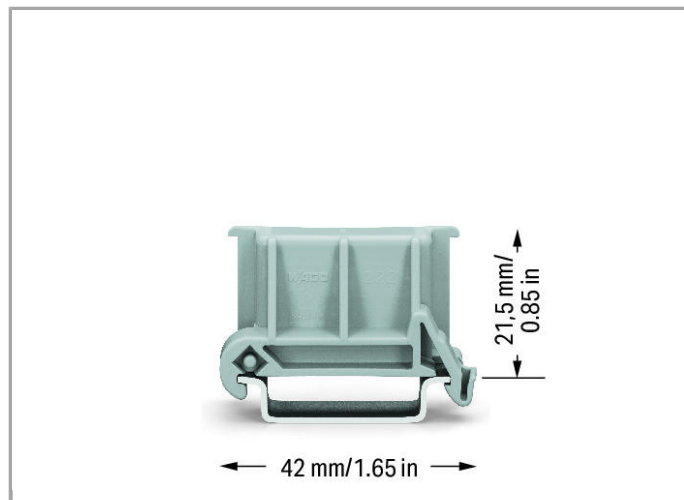

Fiche technique | Numéro d'article: 222-510

Adaptateur coudé universel; en combinaison avec un adaptateur de fixation;
221-500 ou 222-500; pour montage sur rail DIN 35

www.wago.com/222-510

RoHS
Compliant ✓

BOMcheck.net

Couleur: ■

Données

Données géométriques

Largeur	18,5 mm / 0.728 inch
Profondeur à partir du niveau supérieur du rail	21,5 mm / 0.846 inch
Profondeur	42 mm / 1.654 inch

Données du matériau

Couleur	gris
Charge calorifique	0.118 MJ
Poids	3.92 g

Dates commerciales

Country of origin	DE
GTIN	4045454714802
Customs Tariff No.	39269097900
Product Group	7 (Push Wire Conn.)

Produits correspondants

Mounting adapter

N° art.: 221-500

Adaptateur de fixation; Série 221 - 4 mm²