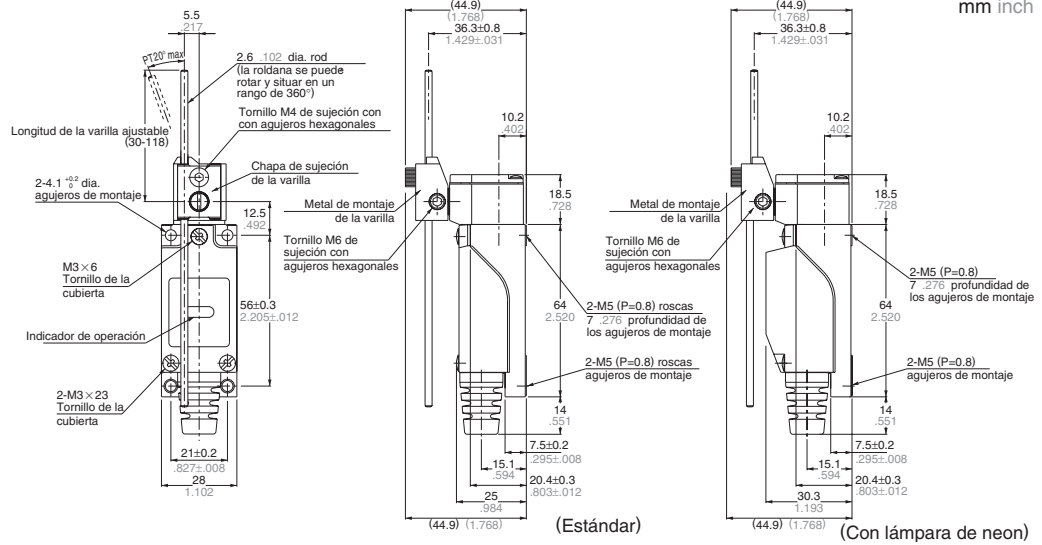

DIMENSIONES

•Émbolo

AZ8111

(Estándar)

(Con lámpara de neon)

•Émbolo con roldana

AZ8112

(Estándar)

(Con lámpara de neon)

•Émbolo con roldana cruzada

AZ8122

(Estándar)

(Con lámpara de neon)

•Brazo con roldana

AZ8104

Estándar

Con lámpara

VL (AZ8)

•Varilla ajustable

AZ8107

mm inch

•Brazo ajustable con roldana

AZ8108

•Varilla flexible plástica