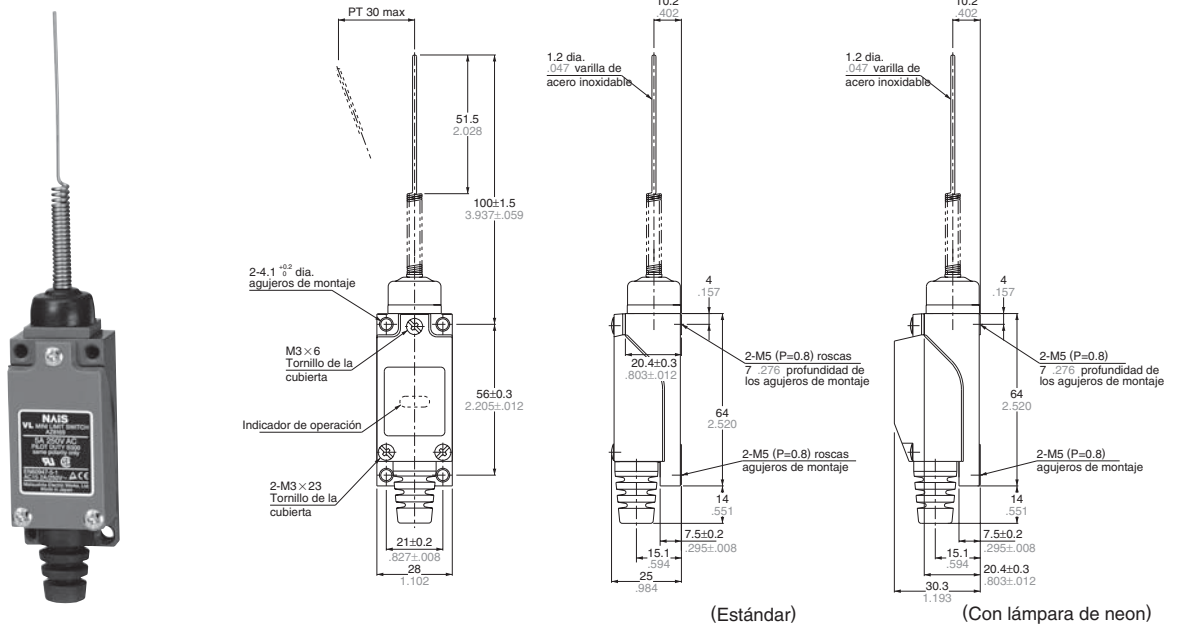

Con lámpara

VL (AZ8)

•Varilla ajustable

AZ8107

mm inch

•Brazo ajustable con roldana

AZ8108

•Varilla flexible plástica

AZ8166

•Varilla flexible metálica

AZ8169

•Émbolo de actuación remota

AZ8181