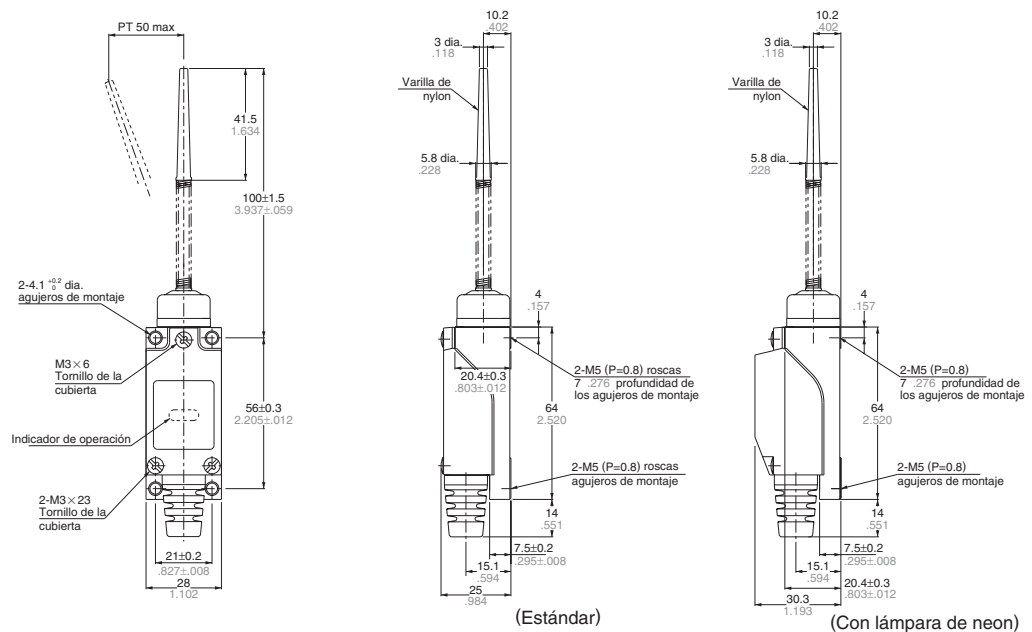

DIMENSIONES

•Émbolo

AZ8111

(Estándar)

(Con lámpara de neon)

•Émbolo con roldana

AZ8112

(Estándar)

Con lámpara

VL (AZ8)

•Varilla ajustable

AZ8107

mm inch

•Brazo ajustable con roldana

AZ8108

•Varilla flexible plástica

AZ8166

•Varilla flexible metálica

AZ8169

•Émbolo de actuación remota

AZ8181