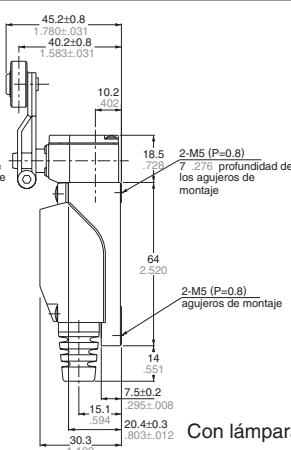

•Brazo con roldana

AZ8104