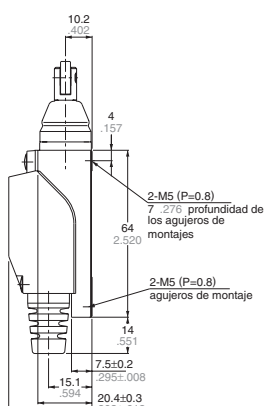

DIMENSIONES

•Émbolo

AZ8111

(Estándar)

(Con lámpara de neon)

•Émbolo con roldana

AZ8112

(Estándar)

Con lámpara

VL (AZ8)

•Varilla ajustable

AZ8107

mm inch

•Brazo ajustable con roldana

AZ8108

•Varilla flexible plástica