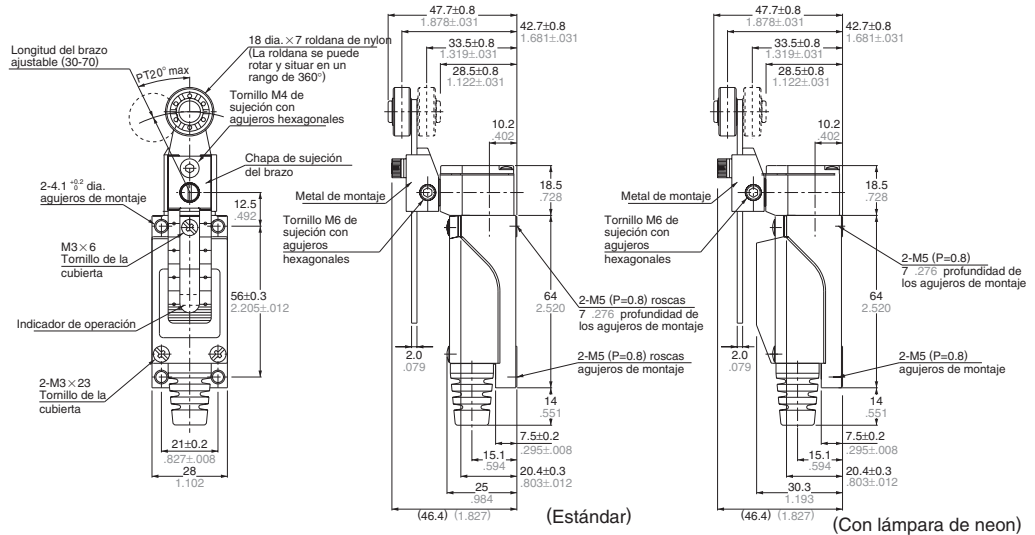

Con lámpara

VL (AZ8)

•Varilla ajustable

AZ8107

mm inch

•Brazo ajustable con roldana

AZ8108

•Varilla flexible plástica

AZ8166

•Varilla flexible metálica

AZ8169

•Émbolo de actuación remota

AZ8181