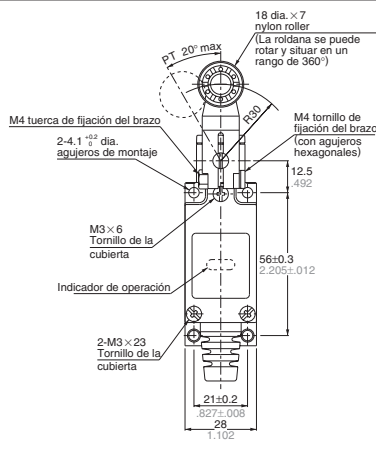

•Brazo con roldana

AZ8104