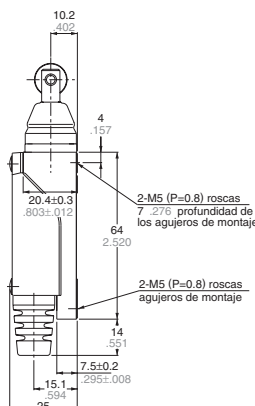

•Émbolo con roldana cruzada

AZ8122