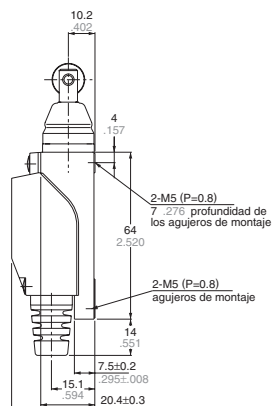

•Émbolo con roldana cruzada

AZ8122