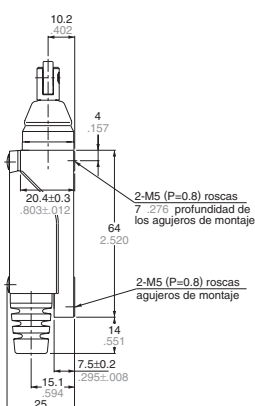

DIMENSIONES

•Émbolo

AZ8111

(Estándar)

(Con lámpara de neon)

•Émbolo con roldana

AZ8112

(Estándar)

Con lámpara

VL (AZ8)

•Varilla ajustable

AZ8107

mm inch

•Brazo ajustable con roldana

AZ8108

•Varilla flexible plástica