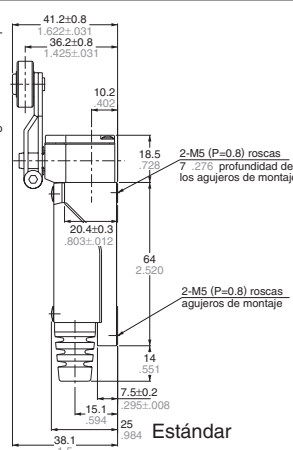

•Brazo con roldana

AZ8104