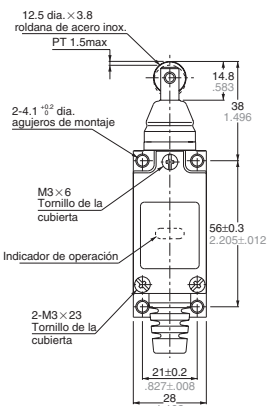

ESPECIFICACIONES

1. Valores nominales

Tensión de corte nominal	Carga	Carga resistiva (cos ϕ 1)	Carga inductiva (cos ϕ 0.4)
125V AC		5A	3A
250V AC		5A	2A
125V DC		0.4A	0.1A

2. Características

Tipo de contacto	1 contacto N.A. + 1 contacto N.C.
Material del contacto	Baño de oro sobre plata

DIMENSIONES

•Émbolo

AZ8111

(Estándar)

(Con lámpara de neon)

•Émbolo con roldana

AZ8112

(Estándar)