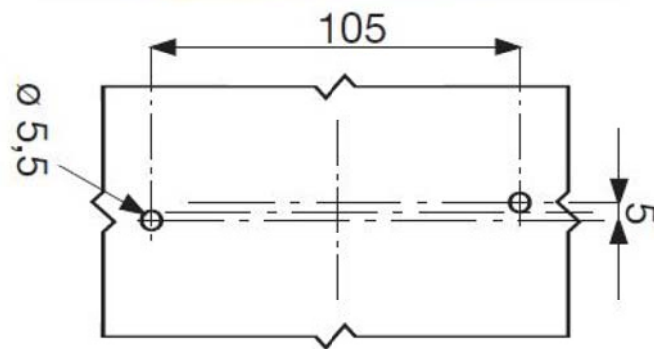

Sicherungsdose SD-8S Anschluss seitlich

Conrad 646726

8 WAY

Für alle Artikel gilt: **Zwischenverkauf vorbehalten** Alle Preise verstehen sich zzgl. Versand und der gesetzlichen MWST.

Irrtümer und Preisänderungen vorbehalten.