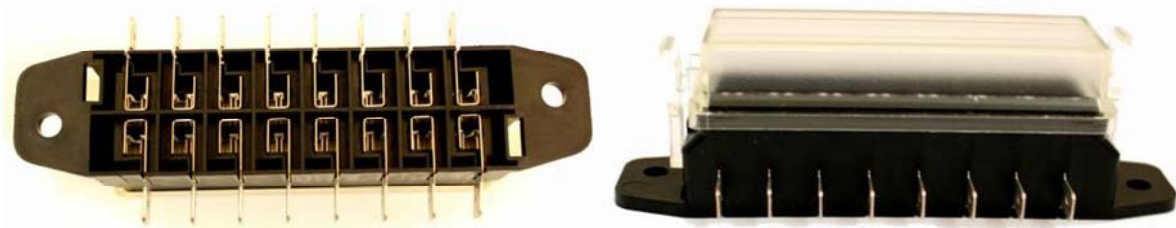

Sicherungsdose SD-8S Anschluss seitlich

Conrad 646726

8 WAY

Für alle Artikel gilt: **Zwischenverkauf vorbehalten** Alle Preise verstehen sich zzgl. Versand und der gesetzlichen MWST.

Irrtümer und Preisänderungen vorbehalten.