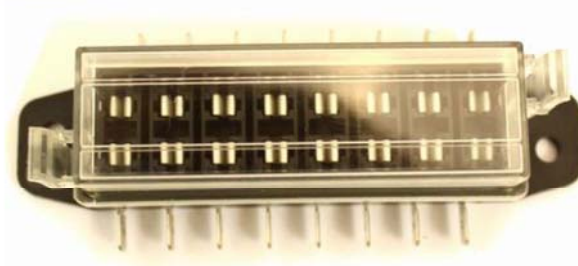

Sicherungsdose SD-8S Anschluss seitlich

Conrad 646726

8 WAY

Für alle Artikel gilt: **Zwischenverkauf vorbehalten** Alle Preise verstehen sich zzgl. Versand und der gesetzlichen MWST.

Irrtümer und Preisänderungen vorbehalten.