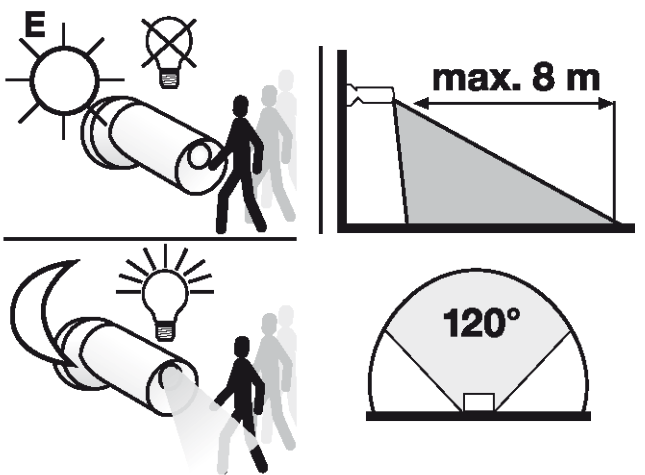

GEV

GENIAL – EINFACH – VISIONÄR

A

B

AA 3x

C

D

E

A technikai adatok változtatási jogát fenntartjuk.

CE

Gutkes GmbH
Postfach 730 308 Fax: +49 (0)511/ 958 58 05
30552 Hannover Internet: www.gev.de

Deutschland

E-Mail: service@gev.de