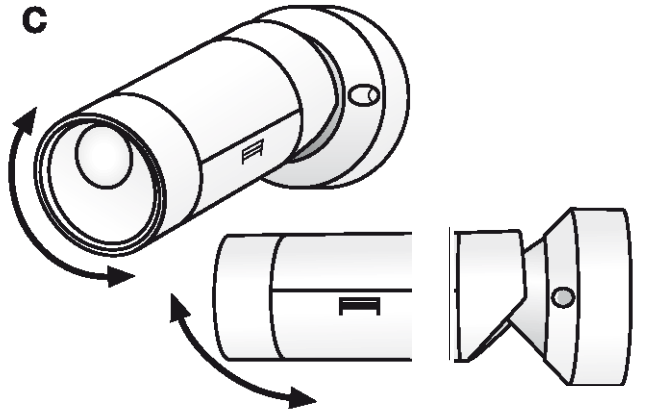

GEV

GENIAL – EINFACH – VISIONÄR

LEDSpot lámpa mozgásérzékelővel

A

B

AA 3x

C

D

#000377

LED-es Spot lámpa mozgásérzékelővel

Műszaki adatok

Erzékelési tartomány

120°

Hatótávolság

kb. 8 m (függ a környezeti viszonyoktól) és a szerelési magasságtól

Álkonykapcsoló