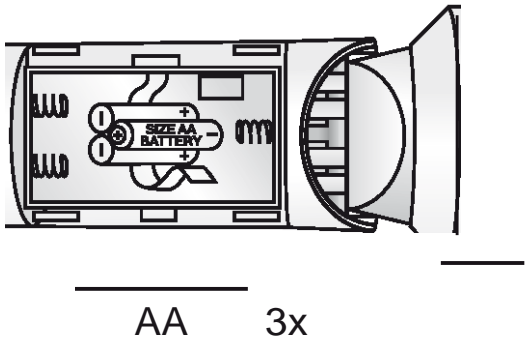

GEV

GENIAL – EINFACH – VISIONÄR

LEDSpot lámpa mozgásérzékelővel

A

B

AA 3x

C

D

#000377

LED-es Spot lámpa mozgásérzékelővel

Műszaki adatok

Erzékelési tartomány

120°

Hatótávolság

kb. 8 m (függ a környezeti viszonyoktól) és a szerelési magasságtól

Álkonykapcsoló