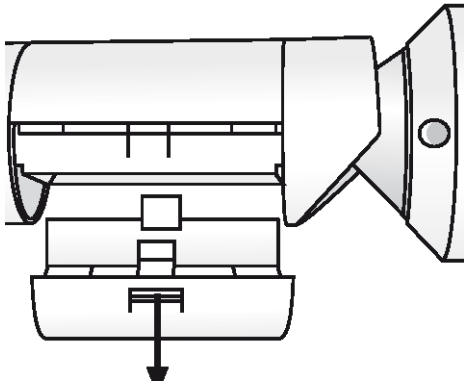

GEV

GENIAL – EINFACH – VISIONÄR

LEDSpot lámpa mozgásérzékelővel

A

B

AA 3x

C

D

#000377

LED-es Spot lámpa mozgásérzékelővel

Műszaki adatok

Erzékelési tartomány

120°

Hatótávolság

kb. 8 m (függ a környezeti viszonyoktól) és a szerelési magasságtól

Álkonykapcsoló