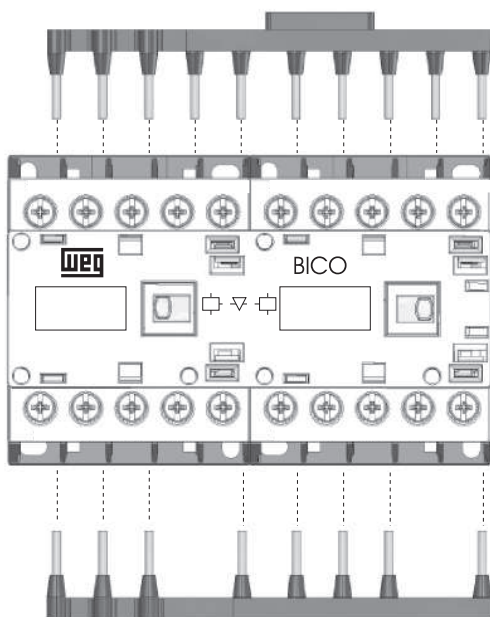

INSTRUÇÕES DE MONTAGEM ASSEMBLY INSTRUCTIONS INSTRUCCIONES DE MONTAJE MONTAGEANLEITUNG

ECCO-R (CWC)

Jogo de barramentos para chave reversora
Busbars kit for reversing starter
Juego de conexiones para arrancadores reversible
Verdrahtungshilfe für Wendeschützkombinationen

WEG Automação
www.weg.net

O bloco de intertravamento mecânico deve ser comprado separadamente
The mechanical interlock block must be order separately
El bloque de enclavamiento mecánico debe ser comprado separadamente
Die mechanische Verriegelung muss separat bestellt werden