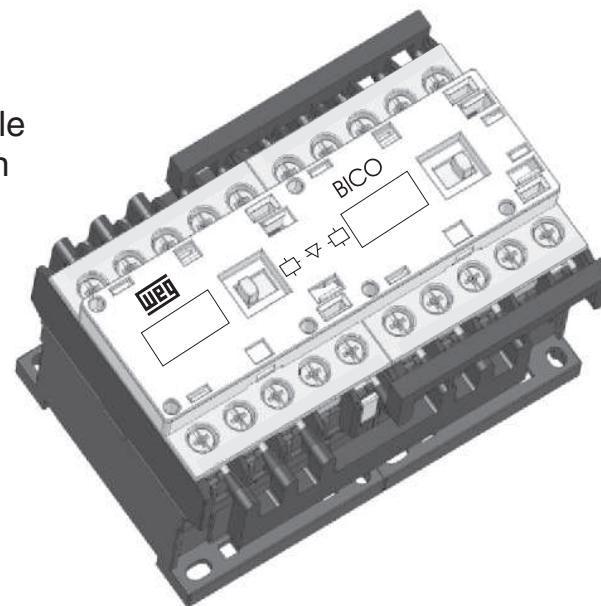

INSTRUÇÕES DE MONTAGEM ASSEMBLY INSTRUCTIONS INSTRUCCIONES DE MONTAJE MONTAGEANLEITUNG

ECCO-R (CWC)

Jogo de barramentos para chave reversora
Busbars kit for reversing starter
Juego de conexiones para arrancadores reversible
Verdrahtungshilfe für Wendeschützkombinationen

WEG Automação
www.weg.net

O bloco de intertravamento mecânico deve ser comprado separadamente
The mechanical interlock block must be order separately
El bloque de enclavamiento mecánico debe ser comprado separadamente
Die mechanische Verriegelung muss separat bestellt werden