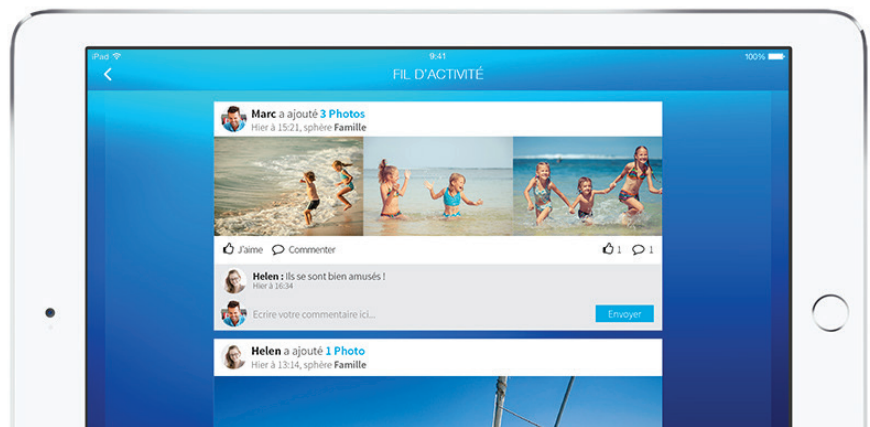

novathings