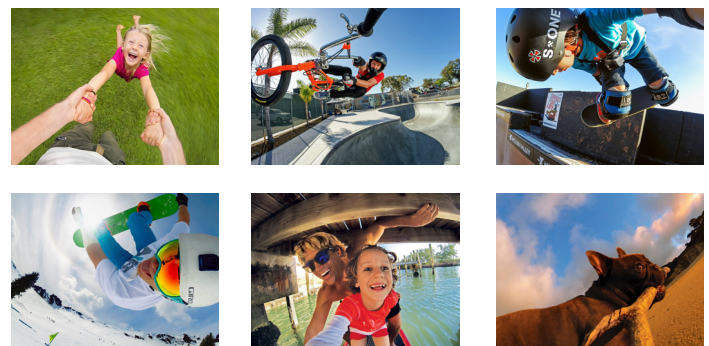

BILDER

Alle Produktabbildungen sind via Secure Site verfügbar. Sie erhalten die Zugriffsdaten und Nutzungsbedingungen von Ihrem GoPro Vertriebspartner.

Anmerkungen:

¹Kamera kann nicht aus dem Gehäuse herausgenommen werden.

²Nicht kompatibel mit den Zubehörteilen The Frame, Smart Remote oder BacPac™.

³Separat erhältlich.

Mehr auf partner.gopro.com

3000 Clearview Way | San Mateo, CA 94402

Die tatsächlichen Produktspezifikationen variieren. Alle Funktionen, Funktionalitäten und sonstigen Produktspezifikationen können ohne vorherige Ankündigung oder Verpflichtung geändert werden. GoPro, HERO und ihre jeweiligen Logos sind Warenzeichen von GoPro, Inc. in den USA und anderen Ländern. Alle anderen Warenzeichen sind das Eigentum ihrer jeweiligen Inhaber. Copyright © 2014, GoPro, Inc. Alle Rechte vorbehalten.