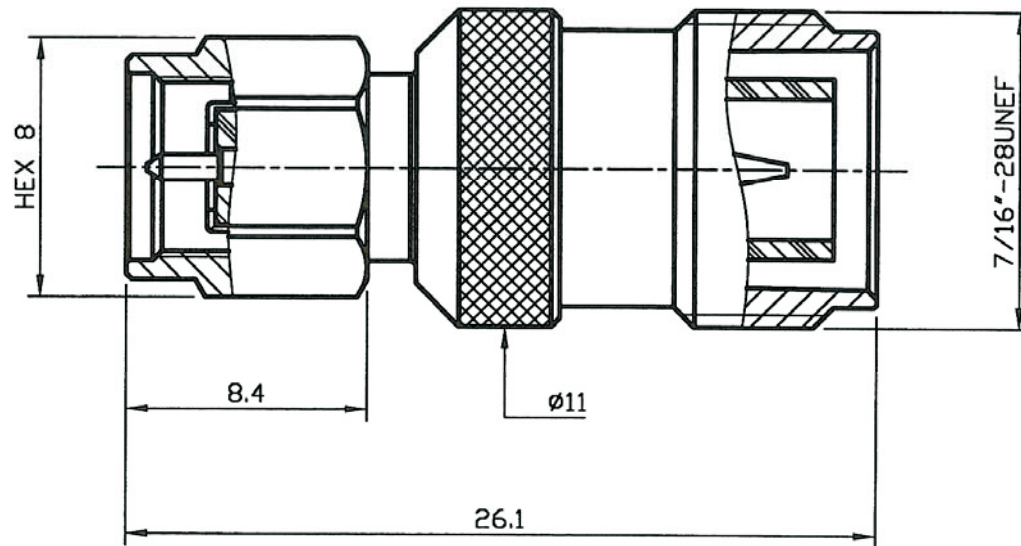

Artikel-Nr.: 1082806

Bez.: SMA Stecker auf Reverse TNC Kupplung

08	BODY	BRASS	1	NICKEL
07	INSULATOR	TEFLON	1	
06	PRESS WASHER	BRASS	1	NICKEL
05	CENTER PIN	BRASS	1	GOLD
04	INSULATOR	TEFLON	1	
03	INNER RETAINING RING	STAINLESS	1	
02	GASKET	SILICONE	1	RED
01	SHELL	BRASS	1	NICKEL
NO	DESCRIPTION	MATERIAL	Q'TY	FINISH