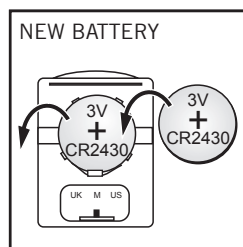

Deutsch Meldungen
English Messages
Français Messages
Italiano Messaggi
Nederlands Melding
Español Señal
Português Mensagem
Svenska Meddelande
Dansk Melding
Suomi Vihtiläviestit
Magyar Hibajelzés
Polski Informacje
Česky Hlášení poruchy
Românește Mesaje
Български Съобщения
Slovensky Hlásenie poruch
Русский Сообщения
Türkçe Mesajlar
Ελληνικά Μηνύματα
Slovensko Javljanje napak
Hrvatski Poruke
Eesti Veateated
Latviski Paziņojumi