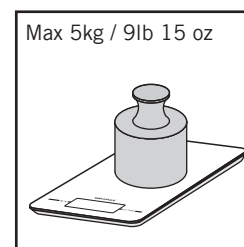

Deutsch Meldungen
English Messages
Français Messages
Italiano Messaggi
Nederlands Melding
Español Señal
Português Mensagem
Svenska Meddelande
Dansk Melding
Suomi Vihtiläviestit
Magyar Hibajelzés
Polski Informacje
Česky Hlášení poruchy
Românește Mesaje
Български Съобщения
Slovensky Hlásenie poruch
Русский Сообщения
Türkçe Mesajlar
Ελληνικά Μηνύματα
Slovensko Javljanje napak
Hrvatski Poruke
Eesti Veateated
Latviski Paziņojumi