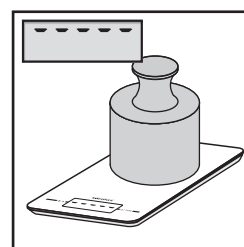

Deutsch Meldungen
English Messages
Français Messages
Italiano Messaggi
Nederlands Melding
Español Señal
Português Mensagem
Svenska Meddelande
Dansk Melding
Suomi Vihtiläviestit
Magyar Hibajelzés
Polski Informacje
Česky Hlášení poruchy
Românește Mesaje
Български Съобщения
Slovensky Hlásenie poruch
Русский Сообщения
Türkçe Mesajlar
Ελληνικά Μηνύματα
Slovensko Javljanje napak
Hrvatski Poruke
Eesti Veateated
Latviski Paziņojumi