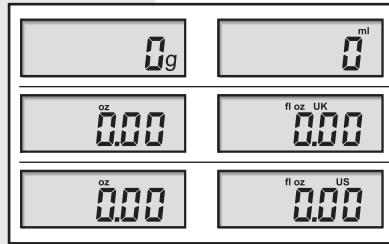

Deutsch Inbetriebnahme
English Operation
Français Mise en service
Italiano Messa in funzione
Nederlands Ingebruikname
Español Funcionamiento
Português Colocação em serviço
Svenska Innan du börjar väga
Dansk Ibrugtagning
Suomi Käyttönotto
Magyar Üzembehelyezés
Polski Uruchomienie
Česky Zavedení do provozu
Românește Punerea în funcțiune
Български Въвеждане в експлоатация
Slovensky Uvedenie do prevádzky
Русский Ввод в эксплуатацию
Türkçe Çalıştırılması
Ελληνικά Λειτουργία
Slovensko Vklp
Hrvatski Puštanje u rad
Eesti Kasutusselevõtt
Latviski Lietošanas uzsākšana

M: METRICAL (g/ml)

UK: IMPERIAL (lb-oz/fl oz UK)

US: (lb-oz/fl oz US)