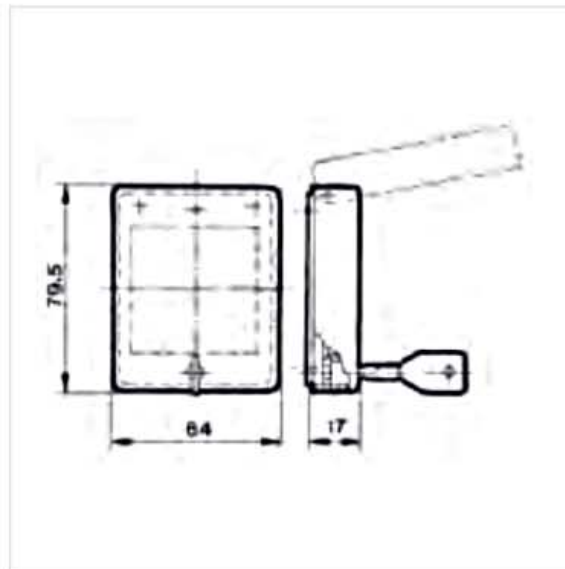

Baugröße 2

Baugröße 2
für schraubbare Frontplatte 60 x 75 mm
mit Knopf Art.-Nr. 1 405 83
mit Schlüssel Art.-Nr. 1 405 84